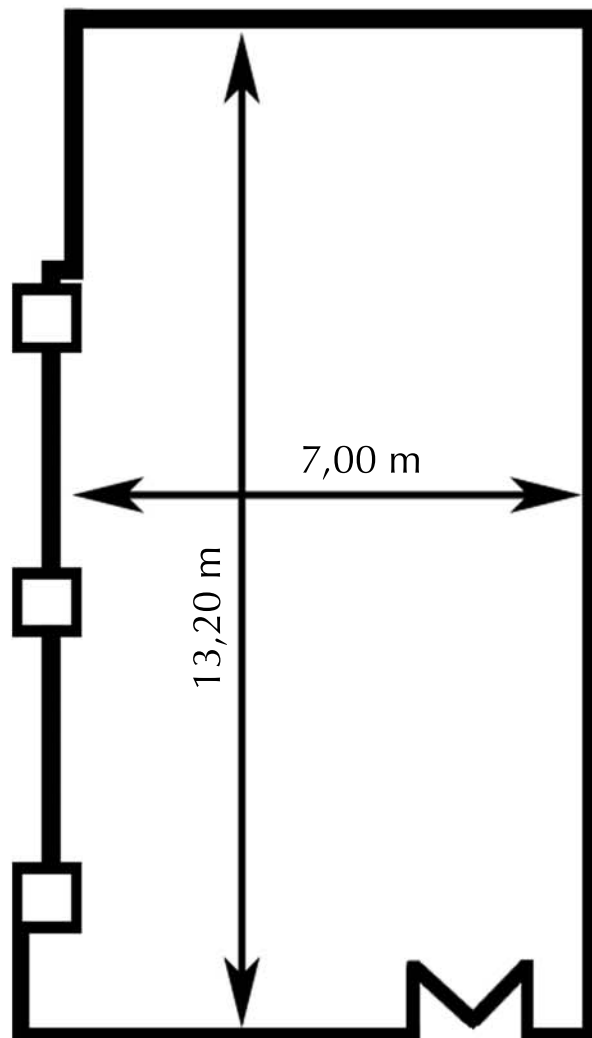

Salón Laredo I

Medidas - Dimensions:

Superficie - Area: 93 m²

Largo - Length: 13,20 m

Ancho - Width: 7 m

Alto - Height: 2,50 m

Capacidad/personas - Capacity/people:

Cocktail <i>Cocktail</i>	Escuela <i>School</i>	Teatro <i>Theater</i>	Imperial <i>Imperial</i>	U <i>U</i>	Banquete <i>Banquet</i>
75	60	100	36	36	45